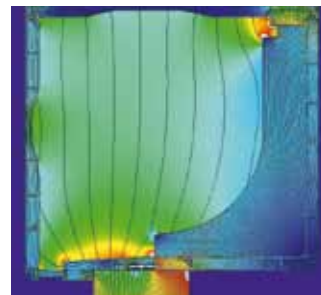

Tepelná izolace

Uzavřené lamely vytváří mezi roletou a oknem tepelně izolující vzduchový polštář. Příkladná tepelná izolace je navíc podpořena i integrovaným izolačním klínem v roletovém kastlíku. Podle studie Institutu Fraunhofer je možná redukce tepelných ztrát až do hodnoty 25 %.

REHAU Comfort-Design Plus splňuje nejnovější požadavky na tepelnou izolaci, šetří náklady na energii a chrání tím životní prostředí.

Průběh izoterm

Odolnost proti vloupání

V časech zvýšené kriminality ve městech a na venkově je velmi důležité, aby jste se v domě cítili bezpečně a ochráněni. Je dokázáno, že stažené rolety zvyšují ochranu před zloději, kteří tak ke zdolání překážky musí používat další speciální nástroje.

V kastlíku integrované zajištění proti vytažení roletového pancíře znesnadňuje možnost vytažení rolety, čímž zabraňuje možnému vniknutí nezcizích hostů.