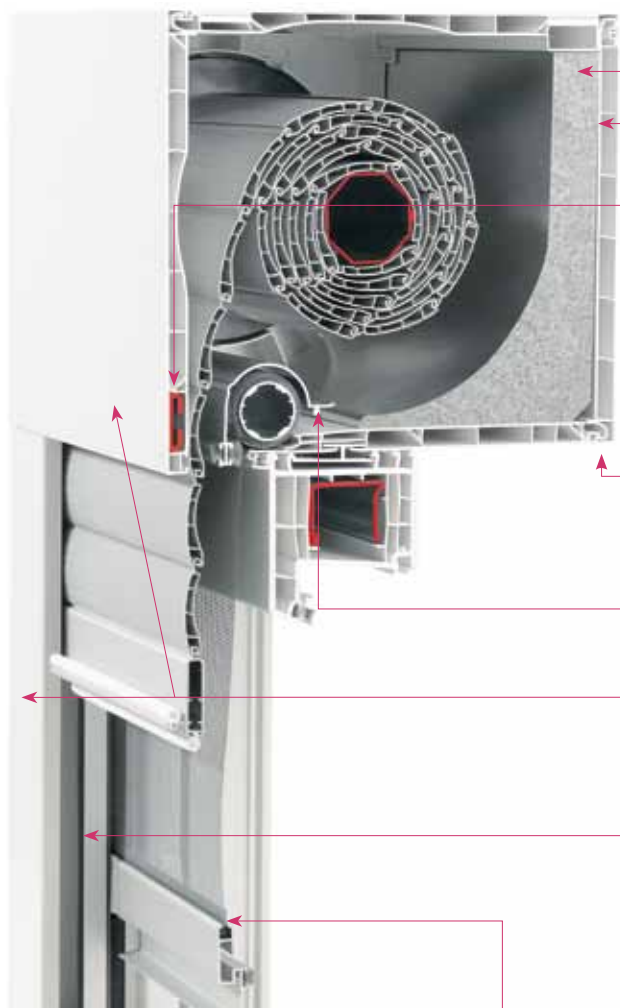

Rekonstrukce:

Velikost roletového prvku 155 mm

Rekonstrukce:

Velikost roletového prvku 195 mm

Novostavby:

Velikost roletového prvku 245 mm

Použitelné do celkové výšky prvku 1,5 m

Použitelné do celkové výšky prvku 2,7 m

Použitelné do celkové výšky prvku 2,7 m

INOVATIVNÍ ROLETOVÝ SYSTÉM

PROMYŠLENÉ DETAILY A ODPOVÍDAJÍCÍ VZHLED

V bočnici fixovaný izolační klín pro zlepšenou tepelnou izolaci

Těžká fólie pro optimální hlukovou izolaci